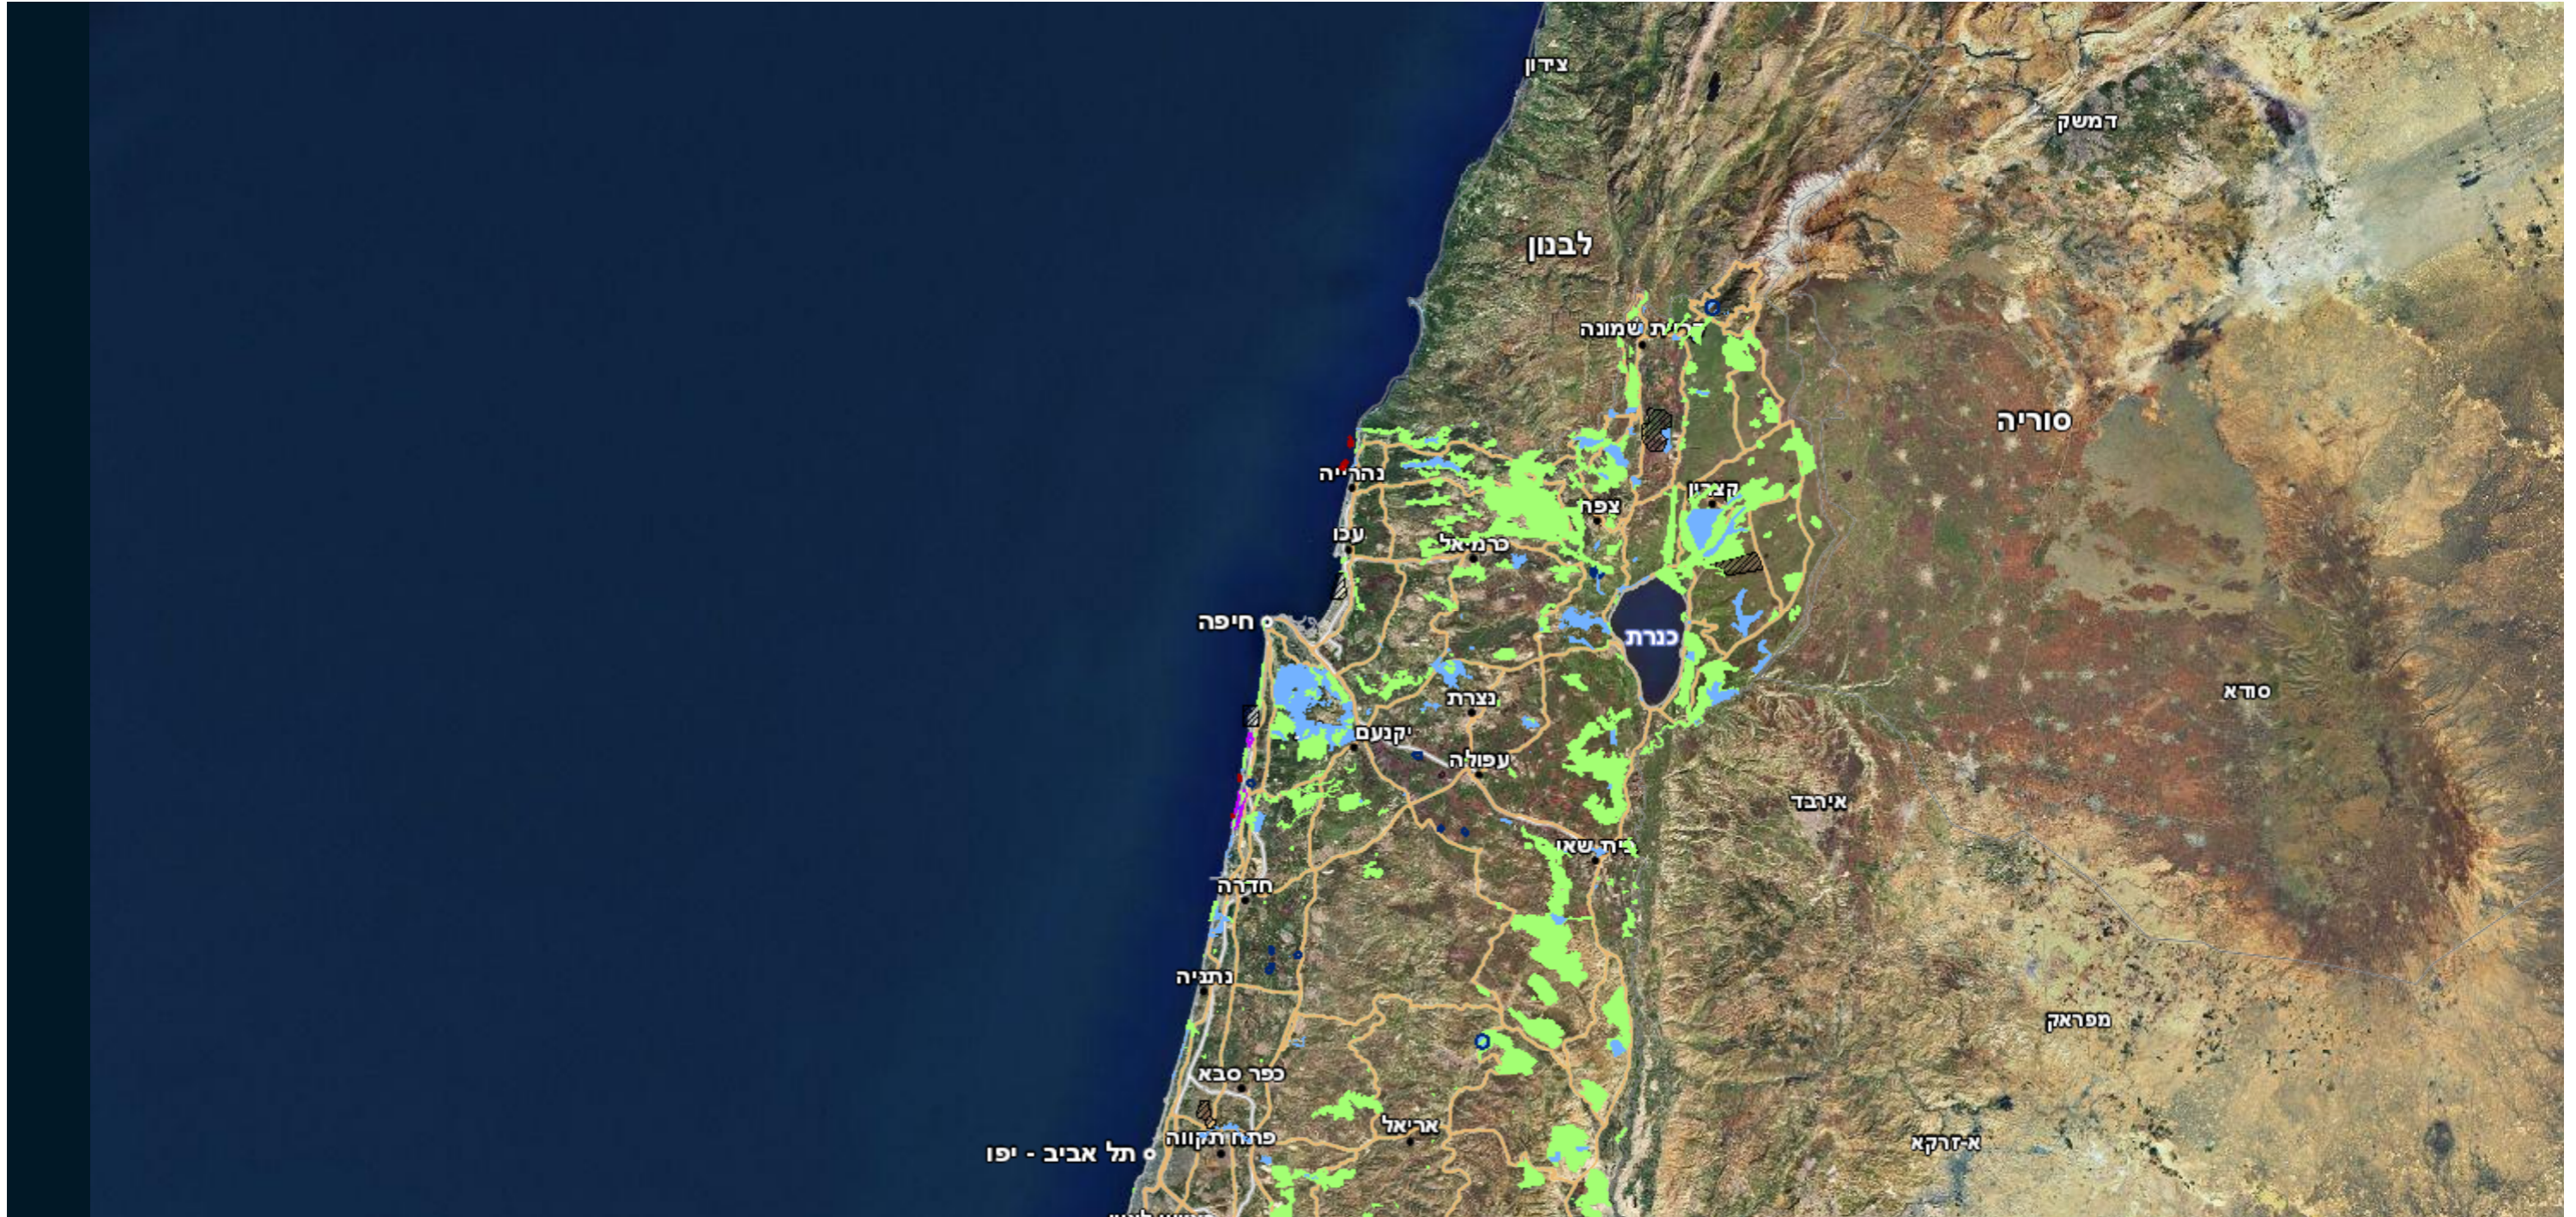

מפת רשות הטבע והגנים

מגבלות תעופה לשמירת טבע

-  סגירה קיימת של רת"א
-  אסורה הטיסה לכל בלי הטיס - מתוקף חוק קיים
-  גובה מינימום 500' מעפ"ש - דצמבר עד יוני
-  גובה מינימום 500' מעפ"ש - אפריל עד אוגוסט
-  גובה מינימום 500' מעפ"ש - ספטמבר עד נובמבר
-  גובה מינימום 500' מעפ"ש
-  גובה מינימום 300' מעפ"ש לאז"מ וכטב"מ-מעל שמורה